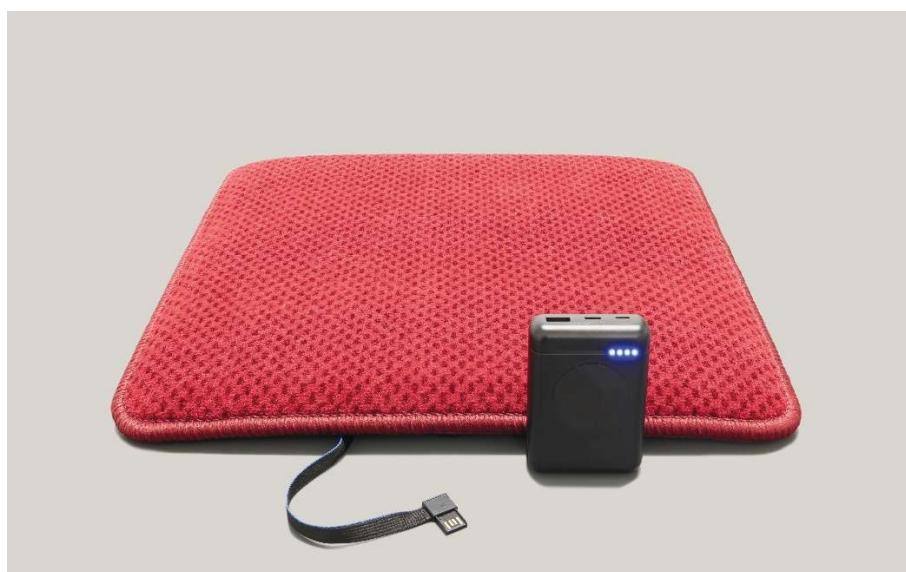

## PRZENOŚNA PODUSZKA GRZEWcza Z POWERBANKIEM

Ciepła, wygodna i wytrzymała o wyjątkowo długiej trwałości

Bezprzewodowa konstrukcja i wysoki komfort siedzenia, teraz z przeznaczeniem outdoor i indoor. Dzięki naszej bezprzewodowej poduszce grzewczej, wykorzystującej technologię ogrzewania na podczerwień, mogą Państwo cieszyć się przyjemnym i zdrowym ciepłem!

**Czas pracy: około 2 godzin**

Dzięki prostej obsłudze (podłącz i ciesz się ciepłem) poduszka jest odpowiednia dla wiernych w każdym wieku!

Opcjonalnie mocowanie za pomocą magnesu

### PRZENOŚNA PODUSZKA GRZEWCZA DO SIEDZENIA - DANE TECHNICZNE

---

**Przenośna podkładka grzewcza do siedzenia, z warstwą antypoślizgowa**

**Typ poduszki: Thermoplush bezprzewodowy**

**Material wierzchni : welur fryzowany „Original Samtplush“**

**Materiał:**

- Tkanina welurowa, 100% włókno poliamidowe 6.6
- Waga tkaniny 1.013 g / szerokość 150 cm
- odporność na ścieranie: 280 000 suwów
- wyjątkowo wytrzymały
- odporny na zabrudzenia dzięki impregnacji włókna
- ochrona przed wilgocią dzięki powłoce lateksowo-polietylenowej